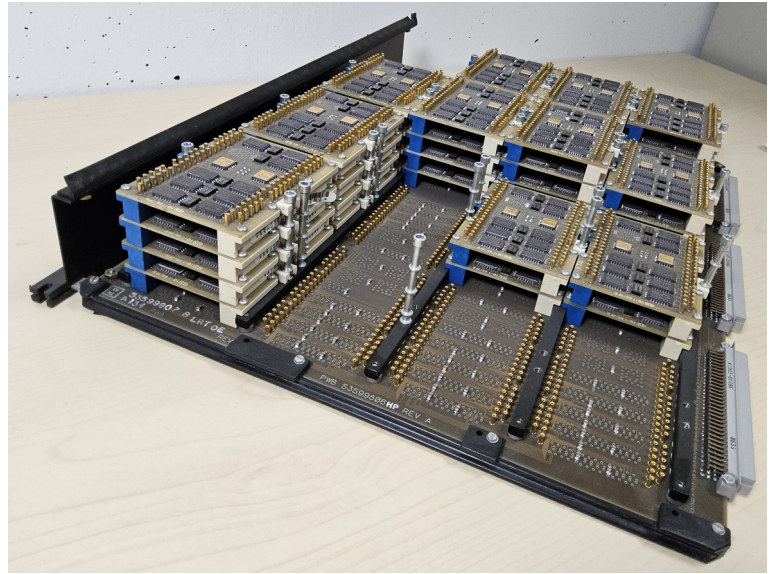

Datum:
Inventarnummer: I0313
Standort: V5.1-B1
Objekt: MaxiMemory Modul aus Cyber 180-995
Hersteller: Control Data Corporation,
Model: PWB 53599806HP
Baujahr: 1986
Seriennummer:
Masse: 400 mm x 300 mm x 70 mm (L/B/H)
Gewicht: 3300 gr.

Kommentar:

Dieser MaxiMemory Modul Einschub stammt aus einer Cyber 180-995 von Control Data. Er kann 64 MiniMemory Module (I0312) zu 128 Kbyte aufnehmen. Die Gesamtkapazität beläuft sich auf 8 Mbyte.

Die Cyber 180-995 ist ein auf zwei Prozessorsysteme erweiterte Cyber 180-990.

Spezifikation der Cyper 180-990:
CPU mit integrierter Vektorverarbeitung
24 periphere Prozessoren
Hauptspeicher mit 128 Mbyte
Taktzeit 16 nsec
Peak-Performance 62,5 Mflops

Dieser Link zeigt einen virtuellen Rundgang um die Cy995E:
<https://www.facebook.com/TheSupercomputers/videos/journey-around-the-cyber-995e/2746343288760309/>