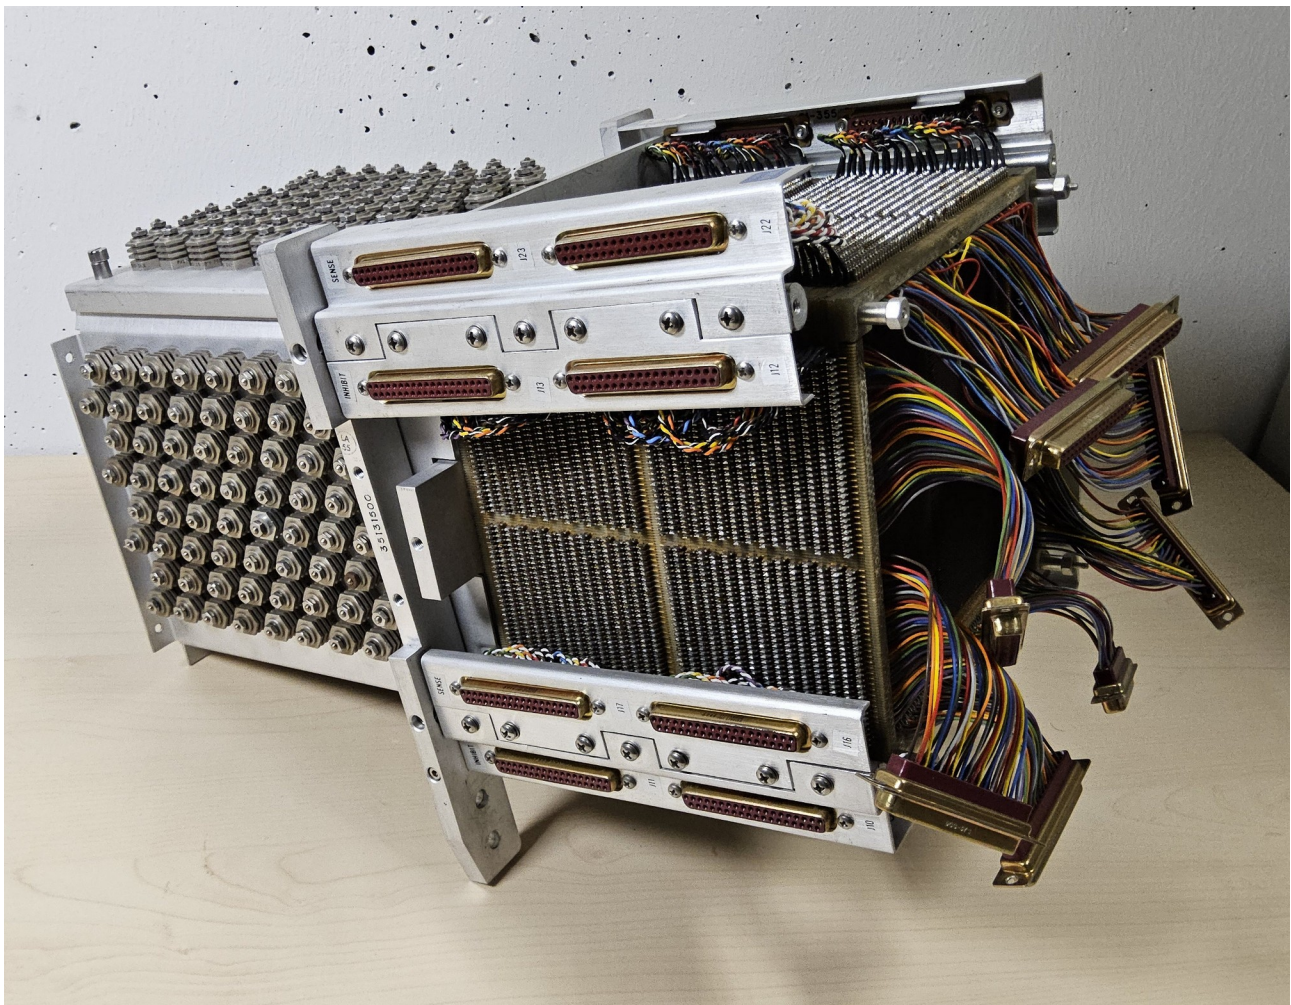

Datum:

Inventarnummer: I0305

Standort: V5.1-B1

Objekt: Kernspeicherblock aus CDC 3300

Hersteller: Control Data Corporation, Minneapolis, Minnesota, USA

Model: 35131500

Baujahr: 1968

Seriennummer:

Masse: 260 mm x 440 mm x 240 mm (L/B/H)

Gewicht: 7980 gr.

Kommentar:

Dieser Kernspeicherblock stammt aus der CDC 3300, einem Großrechner der Control Data Corporation.

Dieser Block ist in einem Schrank (I0324) untergebracht und besitzt eine Kapazität von 16k zu 24 Bit Wortlänge. Zugriffszeit: 1,25 ys

Er besteht aus 24 Ringkernmatrizen (I0303) mit je 16 kbit Speicherkapazität.
Die CDC 3300 konnte bis auf 256 k-Worte ausgebaut werden.
Die Kernspeicherblöcke werden mit integrierten Ventilatoren gekühlt die in der quadratischen Öffnung des Aluminiumgehäuses angebracht sind.
Das Gehäuse dient als Kühlkörper für die Ansteuertransistoren der Kernspeicher.
Unter I0200 ist ein weiterer Kernspeicherblock inventarisiert.