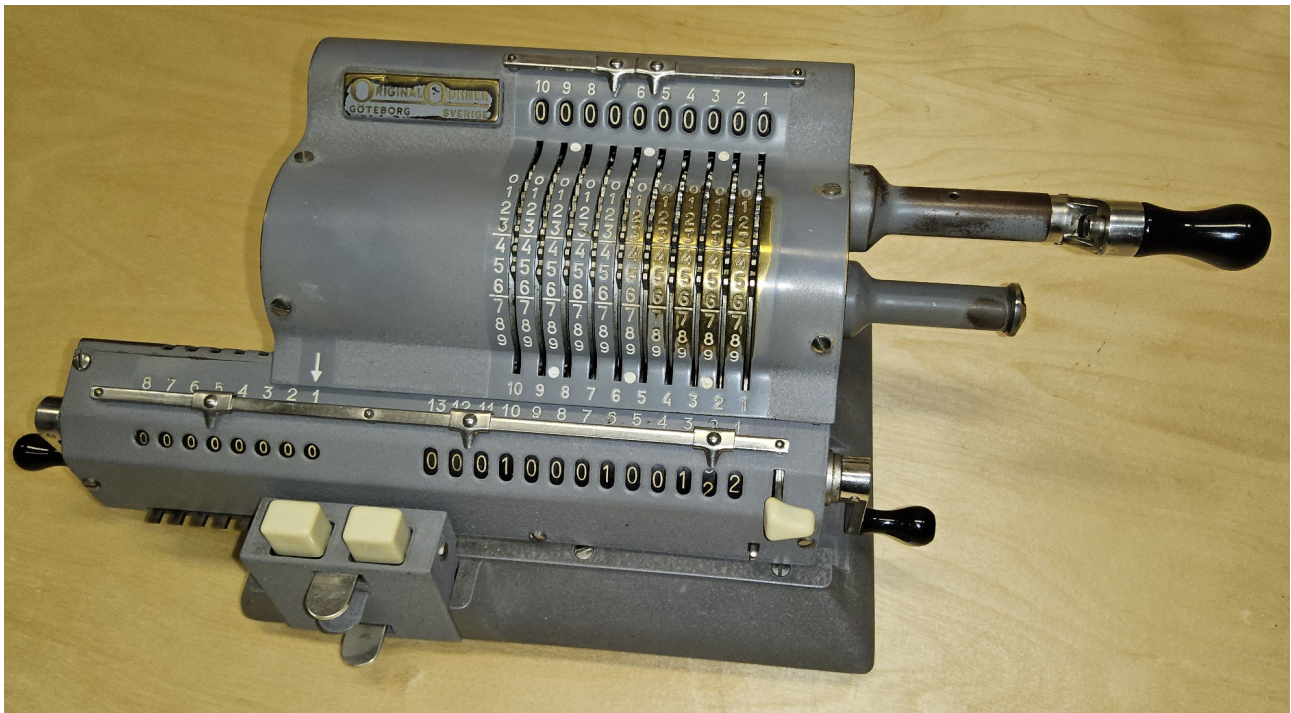

Spender: Privat

Inventarnummer: I2053

Standort: TR10.

Objekt: Odhner 137

Modell: 137

Hersteller: AB Original-Odhner, Göteborg, Schweden

Baujahr: 1952

Seriennummer: 137-722716

Maße: 150 x 350 x 127 (L/B/H)

Gewicht: 5600 g

Zusatzdoku:

Kommentar:

Die Odhner 137 ist eine Vierspezies-Sprossenradmaschine, mit Rückübertragung.
Das Modell 137 wurde von 1951 bis 1954 gebaut.

Der Preis betrug 1954, 495.-DM